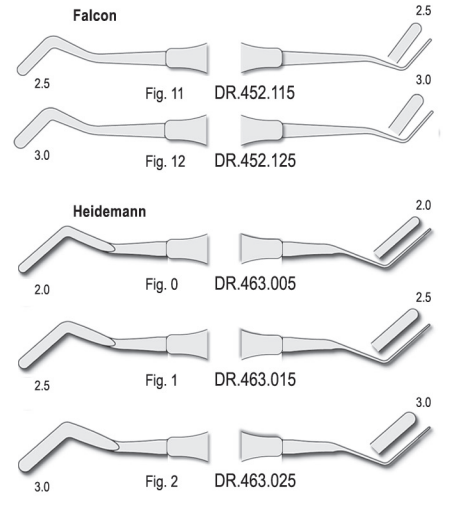

Classic Round

6 mm solid handle
6 mm pełny uchwyt

Filling instruments
Nakładacze

 Autoclavable
Możliwość sterylizacji w autoklawie

SOFT LINE INSTRUMENTS
soft and sure grip

Filling instruments
Nakładacze

Classic-8
5.5 mm solid handle
5.5 mm pełny uchwyt

Filling instruments
Nakładacze

CLASSIC-LITE
10 mm hollow handle
10 mm pusty uchwyt

Filling instruments
Nakładacze

Classic Round
6 mm solid handle
6 mm pełny uchwyt

Cement spatulae
Łopatki do cementu

SOFT LINE INSTRUMENTS
soft and sure grip