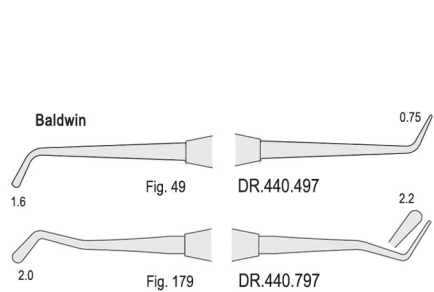

Classic Round

6 mm solid handle
6 mm pełny uchwyt

Filling instruments
Nakładacze

 Autoclavable
Możliwość sterylizacji w autoklawie

SOFT LINE INSTRUMENTS
soft and sure grip

Filling instruments
Nakładacze

Classic-8
5.5 mm solid handle
5.5 mm pełny uchwyt