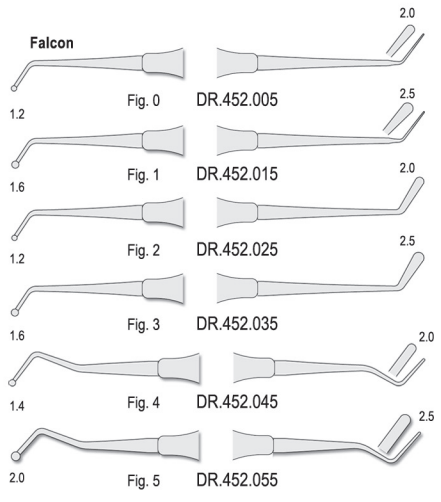

Filling instruments
Nakładacze

CLASSIC-LITE
10 mm hollow handle
10 mm pusty uchwyt