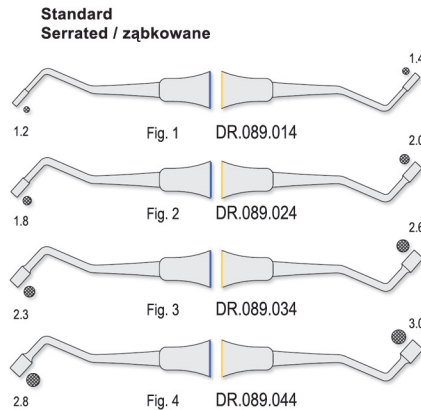

SOFT LINE INSTRUMENTS
soft and sure grip

135° C Autoclavable
Możliwość sterylizacji w autoklawie