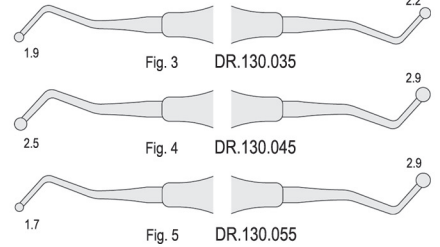

Burnishers / Upychadła

SOFT LINE INSTRUMENTS
soft and sure grip

135° C Autoclavable
Możliwość sterylizacji w autoklawie

Acorn / Wescott

Falcon

Falcon

Freedman

White

Burnishers / Upychadła

CLASSIC-LITE

10 mm hollow handle
10 mm pusty uchwyt

Acorn / Wescott

Falcon

Falcon

White

Burnishers / Upychadła

Classic-8

5.5 mm solid handle
5.5 mm pełny uchwyt