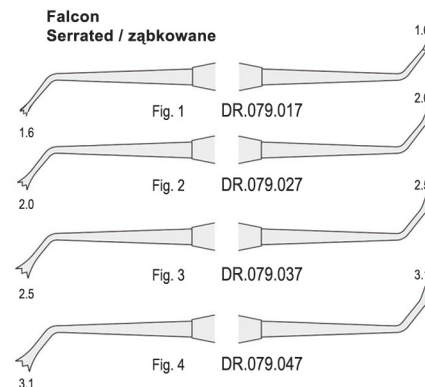

Fig.1 DR.091.014

Pluggers / Przenośniki

6 mm solid handle
6 mm pełny uchwyt

Pluggers / Przenośniki

5.5 mm solid handle
5.5 mm pełny uchwyt

Burnishers / Upychadła

SOFT LINE INSTRUMENTS
soft and sure grip

135° C Autoclavable
Możliwość sterylizacji w autoklawie