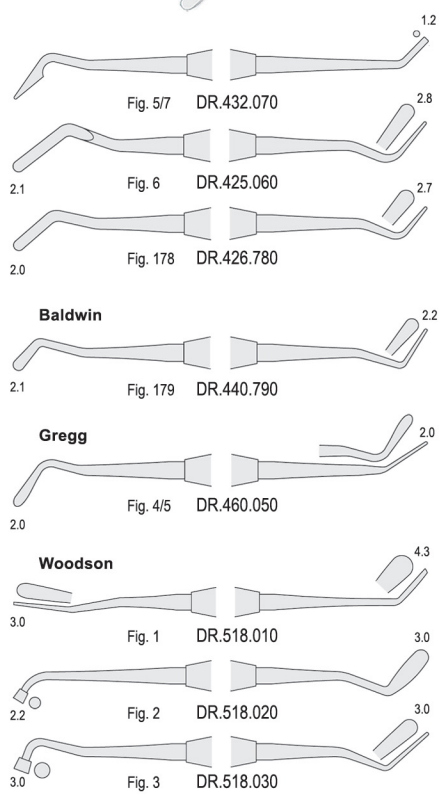

Filling instruments
Nakładacze

Classic Round
6 mm solid handle
6 mm pełny uchwyt