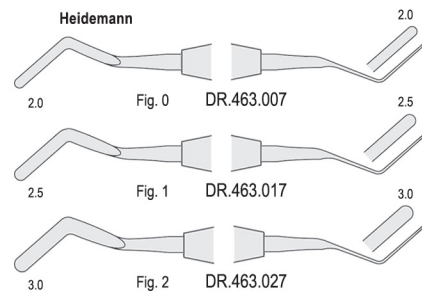

Classic Round

6 mm solid handle
6 mm pełny uchwyt

Filling instruments
Nakładacze

 Autoclavable
Możliwość sterylizacji w autoklawie

SOFT LINE INSTRUMENTS
soft and sure grip

Filling instruments
Nakładacze

Classic-8
5.5 mm solid handle
5.5 mm pełny uchwyt