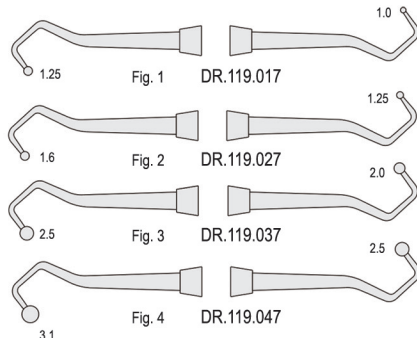

Burnishers / Upychadła

Classic-8

5.5 mm solid handle
5.5 mm pełny uchwyt