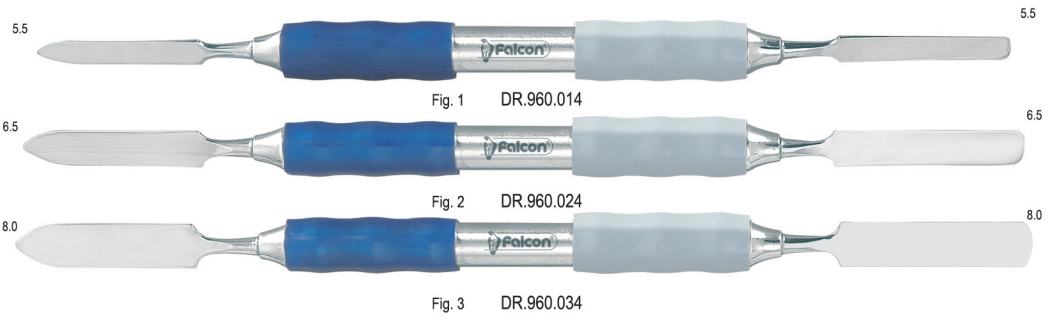

Cement spatulae
Łopatki do cementu

SOFT LINE INSTRUMENTS
soft and sure grip

Autoclavable
Możliwość sterylizacji w autoklawie