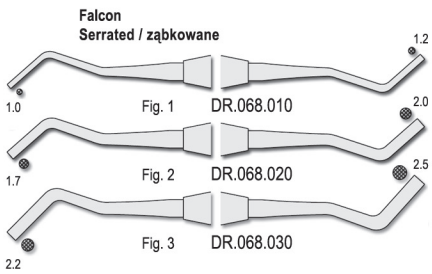

Pluggers / Przenośniki

6 mm solid handle
6 mm pełny uchwyt