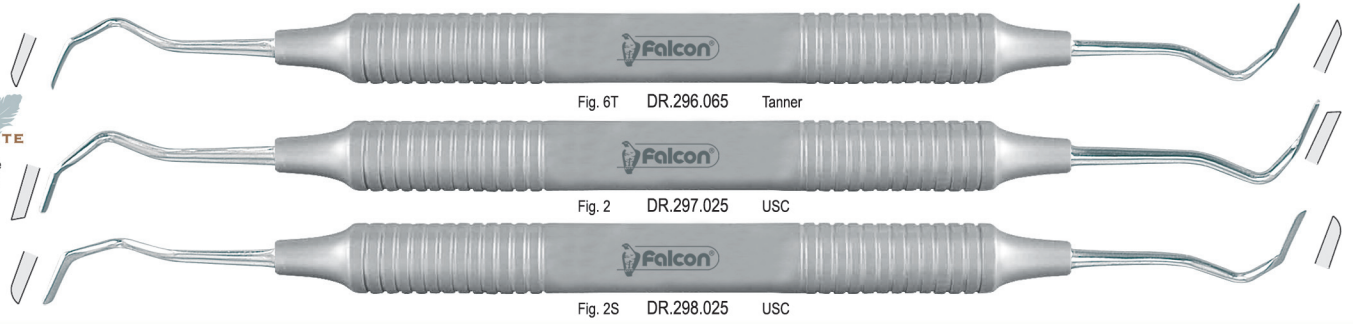

Restorative Stomatologia zachowawcza

Finishing knives / Nożyki do modelowania kompozytu

CLASSIC-LITE
10 mm hollow handle
10 mm pusty uchwyt