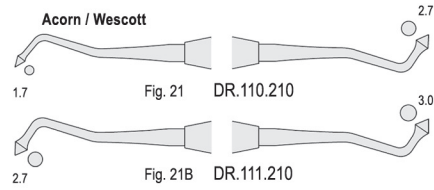

Classic Round

6 mm solid handle
6 mm pełny uchwyt

Filling instruments
Nakładacze

 Autoclavable
Możliwość sterylizacji w autoklawie

SOFT LINE INSTRUMENTS
soft and sure grip

Filling instruments
Nakładacze

Classic-8
5.5 mm solid handle
5.5 mm pełny uchwyt