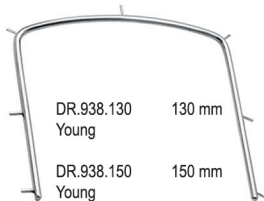

DR.929.170
Falcon

DR.931.170
Stokes

DR.932.170
Stokes/Palmer

Rubber dam frames
Ramki do koferdamu

Autoclavable
Możliwość sterylizacji w autoklawie

DR.938.130 130 mm
Young

DR.938.150 150 mm
Young

DR.937.000 150 mm
Falcon

DR.937.010
Falcon

DR.937.040
For child / dla dzieci 98 x 74mm
DR.937.050
For adult / dla dorosłych, 148 x 102mm

DR.937.060 85 x 105mm
Young

Rubber dam punches
Dziurkacze do koferdamu

DR.940.160
Ainsworth

DR.946.160
IV