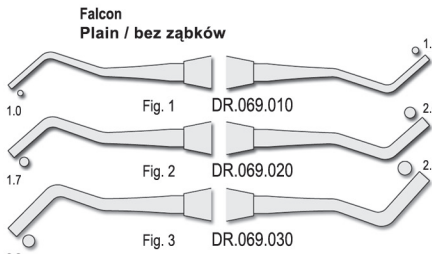

Pluggers / Przenośniki

6 mm solid handle
6 mm pełny uchwyt