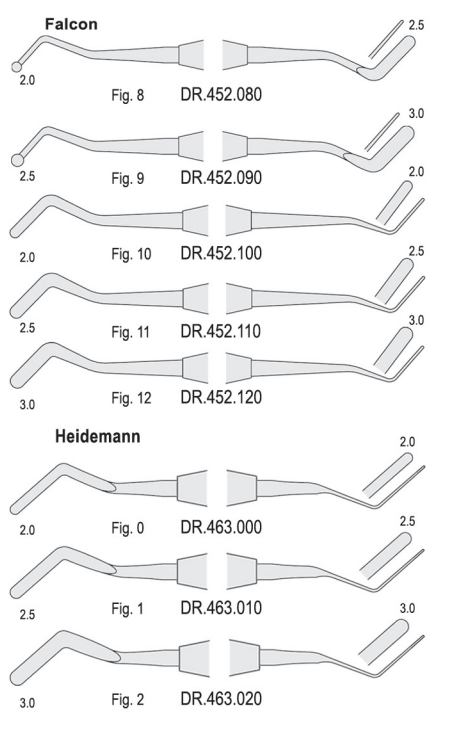

Filling instruments
Nakładacze

Classic Round
6 mm solid handle
6 mm pełny uchwyt