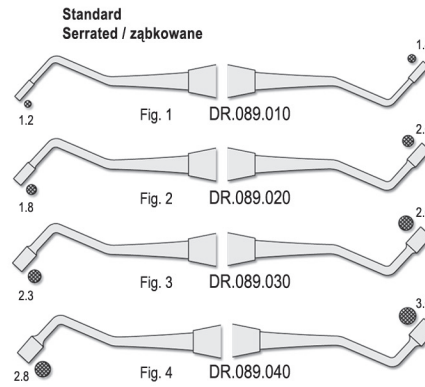

Pluggers / Przenośniki

6 mm solid handle
6 mm pełny uchwyt