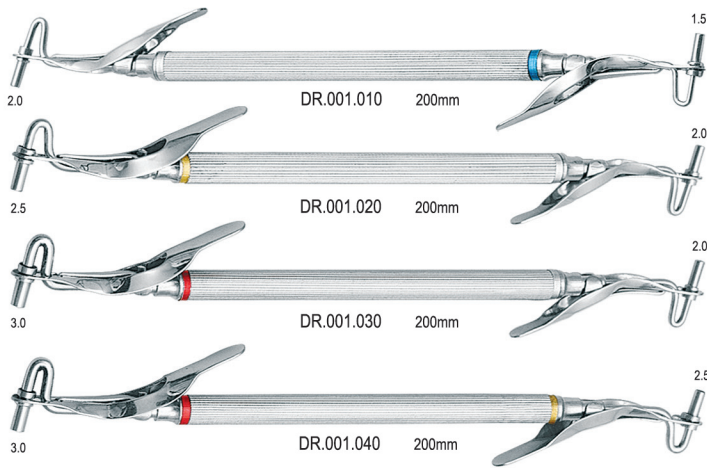

Fig. 2 DR.463.021 Heidemann

Fig. W3 DR.513.031

Fig. 1 DR.425.011

Fig. 6 DR.425.061

Fig. 178 DR.426.781

Fig. 49 DR.440.491

Fig. 179 DR.440.791

Amalgam carriers / Pistolety do amalgamatu

Amalgam guns / Pistolety do amalgamatu

Amalgam well / Miska do amalgamatu

DR.098.010
Autoclavable
Możliwość sterylizacji w autoklawie

**Amalgam gun for micro filling
Pistolet do amalgamatu do mikro wypełnień**

DR.024.020 Straight / Prosty
DR.024.030 Curved / Zagięty
130 mm

**Pluggers
Przenośniki**

SOFT LINE INSTRUMENTS
soft and sure grip

135° C Autoclavable
Możliwość sterylizacji w autoklawie

Super plugger / Przenośnik Super