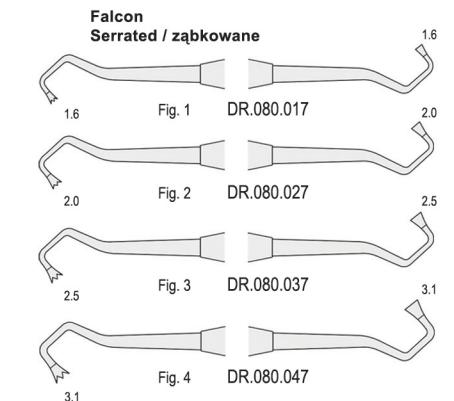

Fig.1 DR.091.014

Pluggers / Przenośniki

6 mm solid handle
6 mm pełny uchwyt

Pluggers / Przenośniki

5.5 mm solid handle
5.5 mm pełny uchwyt

Burnishers / Upychadła

SOFT LINE INSTRUMENTS
soft and sure grip

135° C Autoclavable
Możliwość sterylizacji w autoklawie