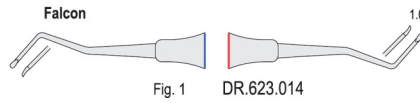

SOFT LINE INSTRUMENTS
soft and sure grip

Excavators
Wydrążacze / Ekskawatory

Autoclavable
Możliwość sterylizacji w autoklawie