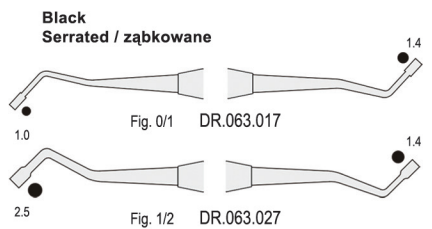

Fig.1 DR.091.014

Pluggers / Przenośniki

6 mm solid handle
6 mm pełny uchwyt

Pluggers / Przenośniki

5.5 mm solid handle
5.5 mm pełny uchwyt

Burnishers / Upychadła

SOFT LINE INSTRUMENTS
soft and sure grip

135° C Autoclavable
Możliwość sterylizacji w autoklawie