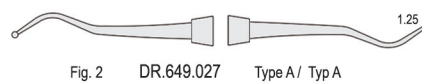

Autoclavable
Możliwość sterylizacji w autoklawie

Excavators
Wydrążacze / Ekskawatory

Classic Round
6 mm solid handle
6 mm pełny uchwyt

Excavators
Wydrążacze / Ekskawatory

Classic-8
5.5 mm solid handle
5.5 mm pełny uchwyt