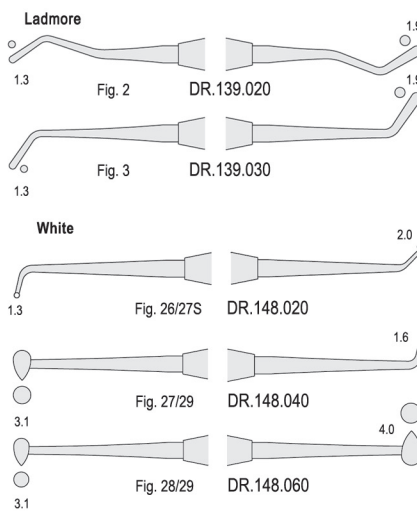

Burnishers / Upychadła

Classic Round

6 mm solid handle
6 mm pełny uchwyt