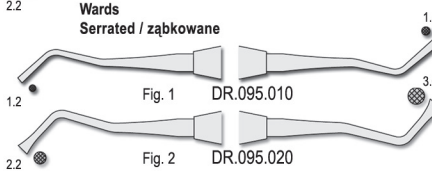

Pluggers / Przenośniki

6 mm solid handle
6 mm pełny uchwyt