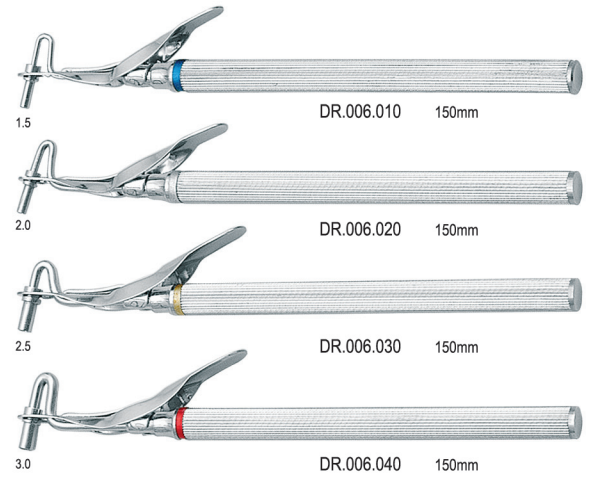

Fig. 2 DR.463.021 Heidemann

Fig. W3 DR.513.031

Fig. 1 DR.425.011

Fig. 6 DR.425.061

Fig. 178 DR.426.781

Fig. 49 DR.440.491

Fig. 179 DR.440.791

Amalgam carriers / Pistolety do amalgamatu

Amalgam guns / Pistolety do amalgamatu

Amalgam well / Miska do amalgamatu

DR.098.010
Autoclavable
Możliwość sterylizacji w autoklawie

**Amalgam gun for micro filling
Pistolet do amalgamatu do mikro wypełnień**

DR.024.020 Straight / Prosty
DR.024.030 Curved / Zagięty
130 mm

**Pluggers
Przenośniki**

SOFT LINE INSTRUMENTS
soft and sure grip

135° C Autoclavable
Możliwość sterylizacji w autoklawie

Super plugger / Przenośnik Super