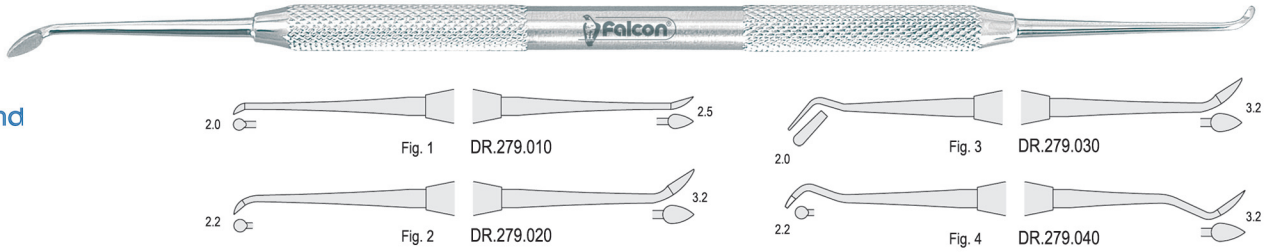

SOFT LINE INSTRUMENTS
soft and sure grip

Fig. 28 DR.300.284 Black

Fig. 29 DR.300.294 Black

Fig. 2 DR.297.024 USC

Fig. 2S DR.298.024 USC

Restorative Stomatologia zachowawcza

Finishing knives / Nożyki do modelowania kompozytu

CLASSIC-LITE
10 mm hollow handle
10 mm pusty uchwyt

Cleoid-Discoïd Cleoid-Discoïd

Classic Round
6 mm solid handle
6 mm pełny uchwyt

Cleoid-Discoïd Cleoid-Discoïd

SOFT LINE INSTRUMENTS
soft and sure grip

135° C
Autoclavable
Możliwość sterylizacji w autoklawie