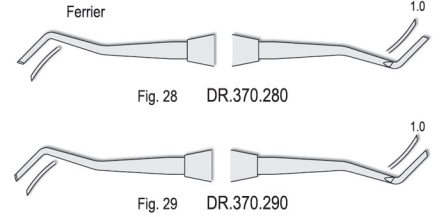

Classic Round
6 mm solid handle
6 mm pełny uchwyt