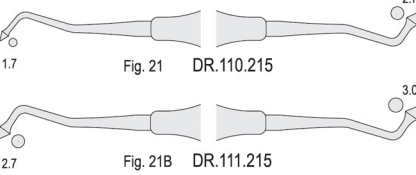

Acorn / Wescott