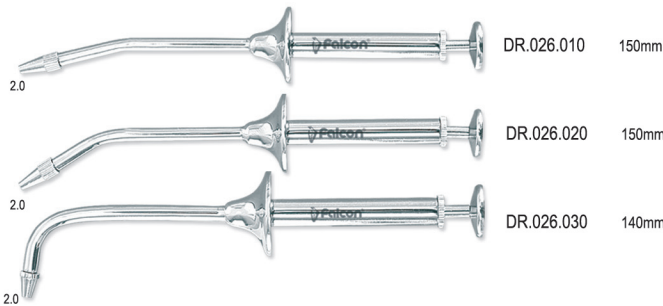

Fig. 2 DR.463.021 Heidemann

Fig. W3 DR.513.031

Fig. 1 DR.425.011

Fig. 6 DR.425.061

Fig. 178 DR.426.781

Fig. 49 DR.440.491

Fig. 179 DR.440.791

Amalgam carriers / Pistolety do amalgamatu

Amalgam guns / Pistolety do amalgamatu

Amalgam well / Miska do amalgamatu

DR.098.010
Autoclavable
Możliwość sterylizacji w autoklawie

**Amalgam gun for micro filling
Pistolet do amalgamatu do mikro wypełnień**