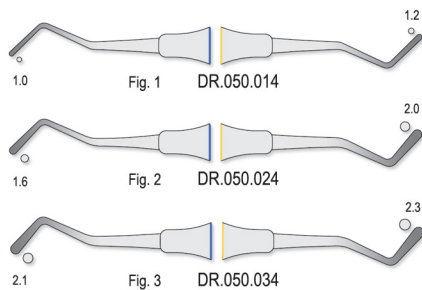

SOFT LINE INSTRUMENTS
soft and sure grip

135° C Autoclavable
Możliwość sterylizacji w autoklawie