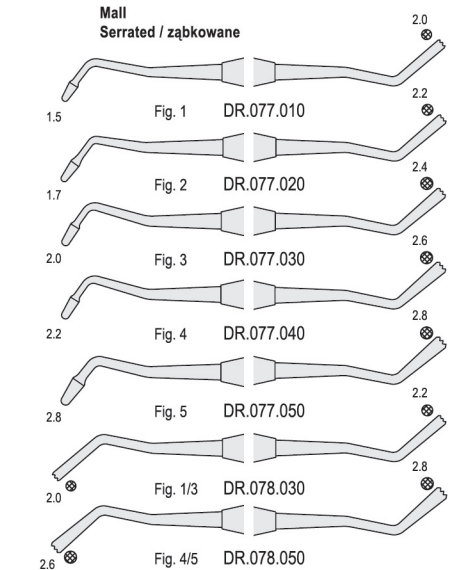

Pluggers / Przenośniki

6 mm solid handle
6 mm pełny uchwyt