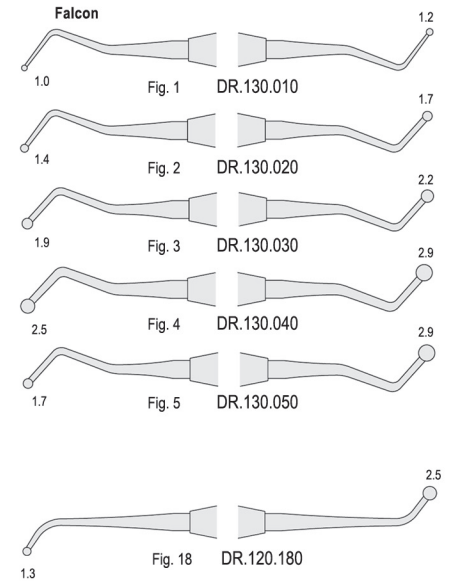

Classic Round

6 mm solid handle
6 mm pełny uchwyt

Filling instruments
Nakładacze

 Autoclavable
Możliwość sterylizacji w autoklawie

SOFT LINE INSTRUMENTS
soft and sure grip

Filling instruments
Nakładacze

Classic-8
5.5 mm solid handle
5.5 mm pełny uchwyt