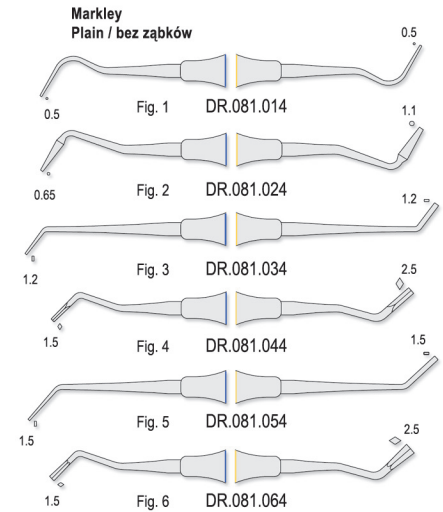

SOFT LINE INSTRUMENTS
soft and sure grip

135° C Autoclavable
Możliwość sterylizacji w autoklawie