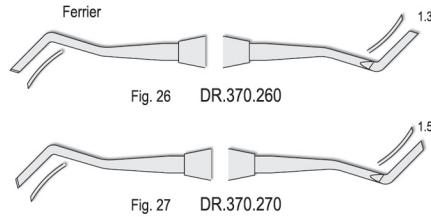

Classic Round
6 mm solid handle
6 mm pełny uchwyt