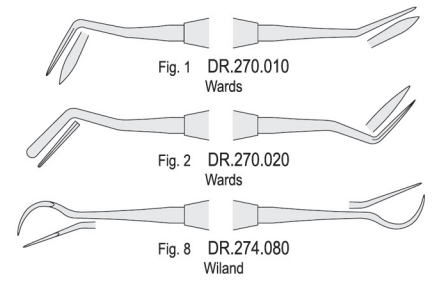

Cavity preparation instruments
Wydrążacze / Ekskawatory

Classic Round
6 mm solid handle
6 mm pełny uchwyt

Carvers
Nożyki do modelowania

Classic Round
6 mm solid handle
6 mm pełny uchwyt

Carvers
Nożyki do modelowania

SOFT LINE INSTRUMENTS
soft and sure grip

Fig. 3 DR.230.034 Hollenback

Fig. 3 1/2 DR.231.024 Hollenback

Finishing knives
Nożyki do modelowania kompozytu

135° C Autoclavable
Możliwość sterylizacji w autoklawie