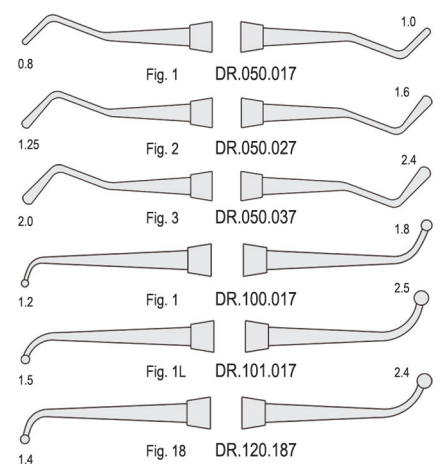

Burnishers / Upychadła

Classic-8

5.5 mm solid handle
5.5 mm pełny uchwyt