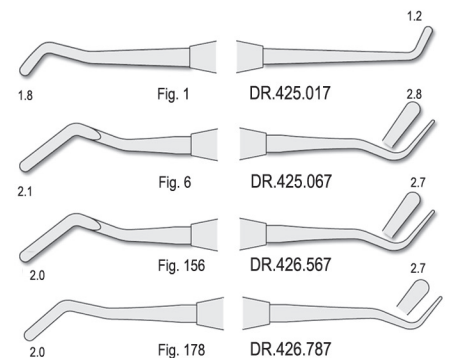

Classic Round

6 mm solid handle
6 mm pełny uchwyt

Filling instruments
Nakładacze

 Autoclavable
Możliwość sterylizacji w autoklawie

SOFT LINE INSTRUMENTS
soft and sure grip

Filling instruments
Nakładacze

Classic-8
5.5 mm solid handle
5.5 mm pełny uchwyt

Filling instruments
Nakładacze

CLASSIC-LITE
10 mm hollow handle
10 mm pusty uchwyt

Filling instruments
Nakładacze

Classic Round
6 mm solid handle
6 mm pełny uchwyt

Cement spatulae
Łopatki do cementu

SOFT LINE INSTRUMENTS
soft and sure grip