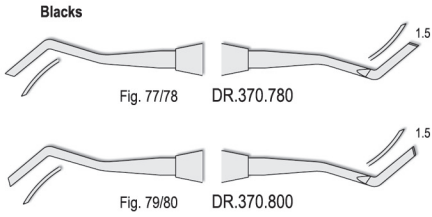

Classic Round
6 mm solid handle
6 mm pełny uchwyt