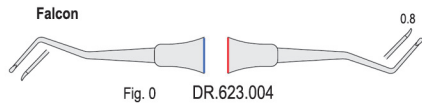

SOFT LINE INSTRUMENTS
soft and sure grip

Excavators
Wydrążacze / Ekskawatory

Autoclavable
Możliwość sterylizacji w autoklawie