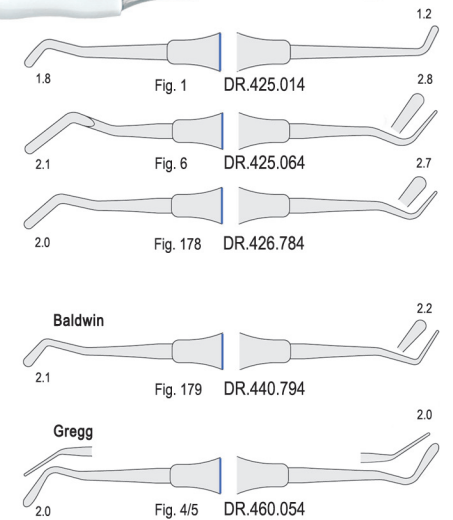

Classic Round

6 mm solid handle
6 mm pełny uchwyt

Filling instruments
Nakładacze

 Autoclavable
Możliwość sterylizacji w autoklawie

SOFT LINE INSTRUMENTS
soft and sure grip

Filling instruments
Nakładacze

Classic-8
5.5 mm solid handle
5.5 mm pełny uchwyt