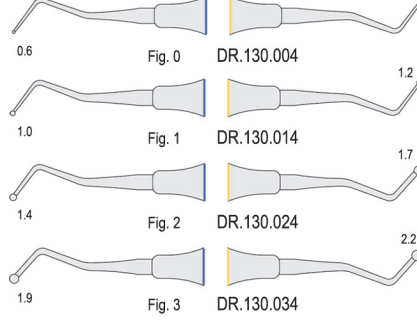

Burnishers / Upychadła

SOFT LINE INSTRUMENTS
soft and sure grip

135° C Autoclavable
Możliwość sterylizacji w autoklawie

Acorn / Wescott

Falcon

Falcon

Freedman

White

Burnishers / Upychadła

CLASSIC-LITE

10 mm hollow handle
10 mm pusty uchwyt

Acorn / Wescott

Falcon

Falcon

White

Burnishers / Upychadła

Classic-8

5.5 mm solid handle
5.5 mm pełny uchwyt