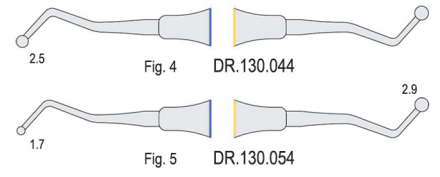

Burnishers / Upychadła

SOFT LINE INSTRUMENTS
soft and sure grip

135° C Autoclavable
Możliwość sterylizacji w autoklawie

Acorn / Wescott

Falcon

Falcon

Freedman

White

Burnishers / Upychadła

CLASSIC-LITE

10 mm hollow handle
10 mm pusty uchwyt

Acorn / Wescott

Falcon

Falcon

White

Burnishers / Upychadła

Classic-8

5.5 mm solid handle
5.5 mm pełny uchwyt