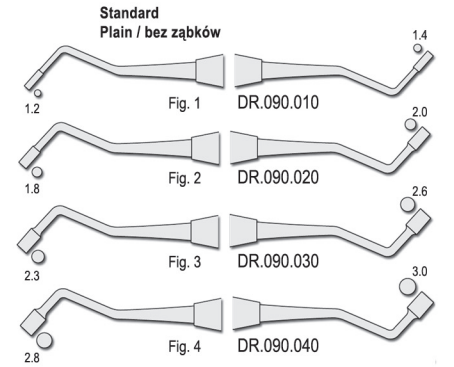

Pluggers / Przenośniki

6 mm solid handle
6 mm pełny uchwyt