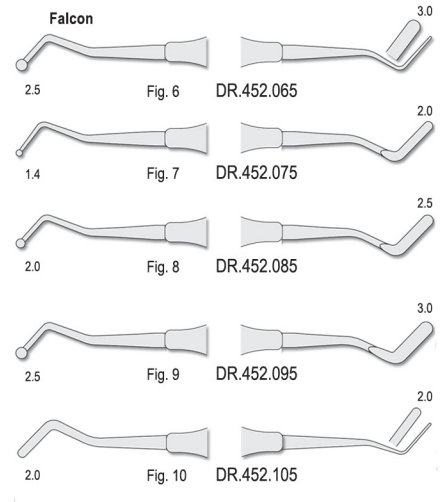

Classic Round

6 mm solid handle
6 mm pełny uchwyt

Filling instruments
Nakładacze

 Autoclavable
Możliwość sterylizacji w autoklawie

SOFT LINE INSTRUMENTS
soft and sure grip

Filling instruments
Nakładacze

Classic-8
5.5 mm solid handle
5.5 mm pełny uchwyt

Filling instruments
Nakładacze

CLASSIC-LITE
10 mm hollow handle
10 mm pusty uchwyt

Filling instruments
Nakładacze

Classic Round
6 mm solid handle
6 mm pełny uchwyt

Cement spatulae
Łopatki do cementu

SOFT LINE INSTRUMENTS
soft and sure grip