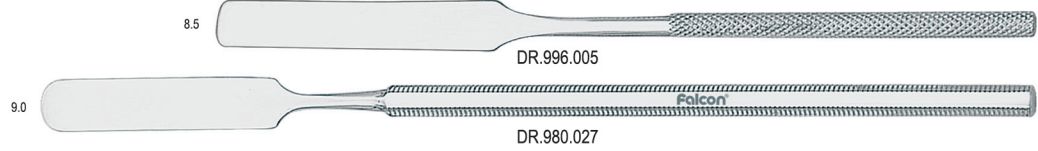

Cement spatulae
Łopatki do cementu