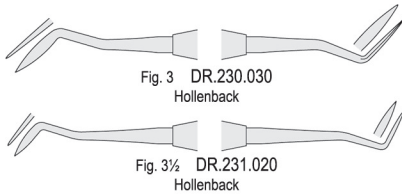

Cavity preparation instruments
Wydrążacze / Ekskawatory

Classic Round
6 mm solid handle
6 mm pełny uchwyt

Carvers
Nożyki do modelowania

Classic Round
6 mm solid handle
6 mm pełny uchwyt

Carvers
Nożyki do modelowania