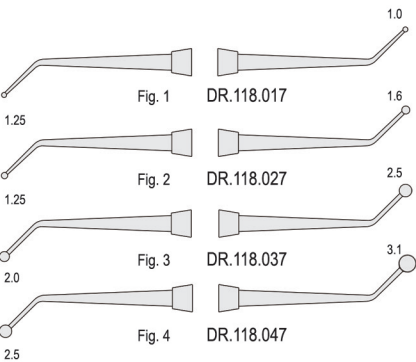

Burnishers / Upychadła

Classic-8

5.5 mm solid handle
5.5 mm pełny uchwyt