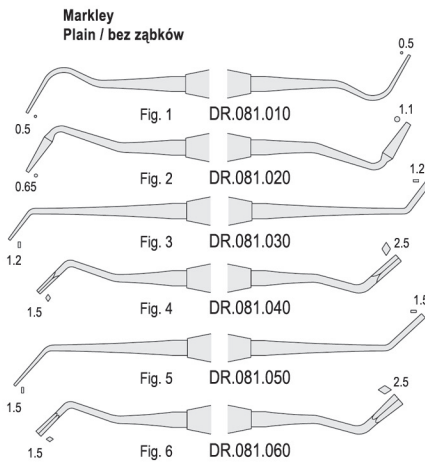

Pluggers / Przenośniki

6 mm solid handle
6 mm pełny uchwyt