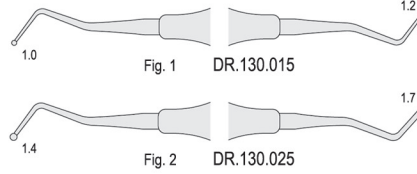

Burnishers / Upychadła

SOFT LINE INSTRUMENTS
soft and sure grip

135° C Autoclavable
Możliwość sterylizacji w autoklawie

Acorn / Wescott

Falcon

Falcon

Freedman

White

Burnishers / Upychadła

CLASSIC-LITE

10 mm hollow handle
10 mm pusty uchwyt

Acorn / Wescott

Falcon

Falcon

White

Burnishers / Upychadła

Classic-8

5.5 mm solid handle
5.5 mm pełny uchwyt