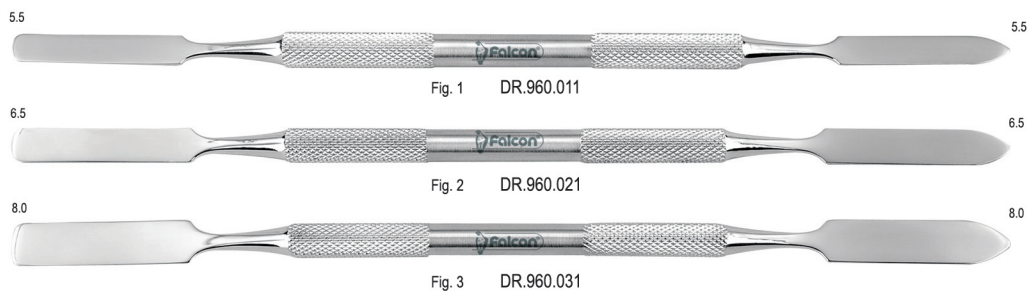

Filling instruments
Nakładacze

CLASSIC-LITE
10 mm hollow handle
10 mm pusty uchwyt

Filling instruments
Nakładacze

Classic Round
6 mm solid handle
6 mm pełny uchwyt

Cement spatulae
Łopatki do cementu

SOFT LINE INSTRUMENTS
soft and sure grip

Autoclavable
Możliwość sterylizacji w autoklawie

Cement spatulae
Łopatki do cementu

Cement spatulae
Łopatki do cementu

Classic-Found
6 mm solid handle
6 mm pełny uchwyt

10,00 PLN

Cement spatulae
Łopatki do cementu