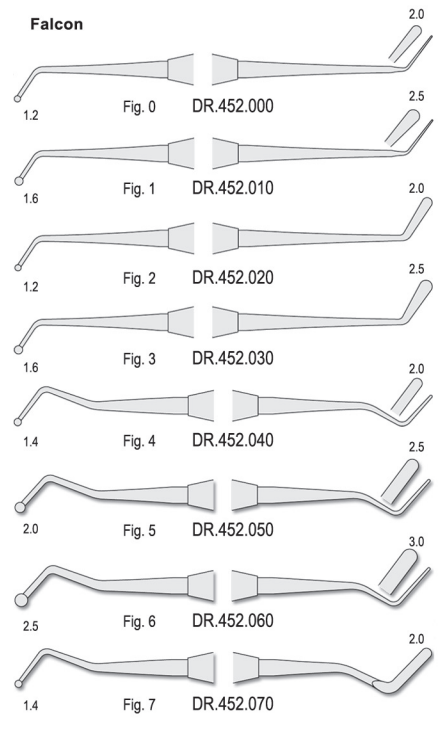

Filling instruments
Nakładacze

Classic Round
6 mm solid handle
6 mm pełny uchwyt