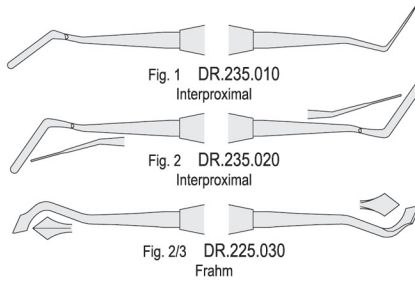

Cavity preparation instruments
Wydrążacze / Ekskawatory

Classic Round
6 mm solid handle
6 mm pełny uchwyt

Carvers
Nożyki do modelowania

Classic Round
6 mm solid handle
6 mm pełny uchwyt

Carvers
Nożyki do modelowania