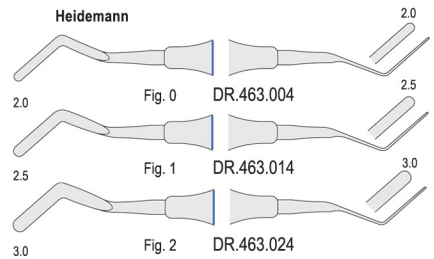

Classic Round

6 mm solid handle
6 mm pełny uchwyt

Filling instruments
Nakładacze

 Autoclavable
Możliwość sterylizacji w autoklawie

SOFT LINE INSTRUMENTS
soft and sure grip

Filling instruments
Nakładacze

Classic-8
5.5 mm solid handle
5.5 mm pełny uchwyt