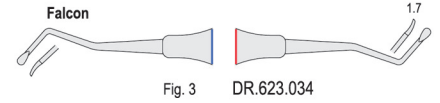

SOFT LINE INSTRUMENTS
soft and sure grip

Excavators
Wydrążacze / Ekskawatory

Autoclavable
Możliwość sterylizacji w autoklawie