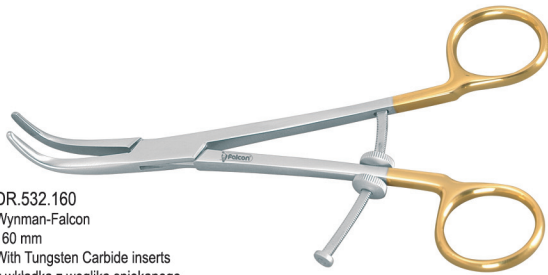

DR.554.010
Set of 3 tips
Zestaw 3 końcówek

Manual crown remover double ended
Zbijak do koron ręczny dwustronny

DR.555.000
Falcon
Complete with 2 tips
Komplet zawiera 2 końcówki

DR.555.010
Set of 2 tips
Zestaw 2 końcówek

Manual crown remover
Zbijak do koron ręczny

DR.556.000
Falcon
Complete with 2 tips
Komplet zawiera 2 końcówki

DR.555.010
Set of 2 tips
Zestaw 2 końcówek

Restorative
Stomatologia zachowawcza

Temporary crown removing pliers
Kleszcze do zdejmowania tymczasowe koron

DR.535.010
Set of 10 tips
Zestaw 10 końcówek

DR.535.000
155mm
Complete with 10 tips
Komplet zawiera 10 końcówek

Crown pliers
Kleszcze do koron

DR.531.160
Wynman-Falcon
160 mm
With Tungsten Carbide inserts
z wkładką z węgla spiekanego