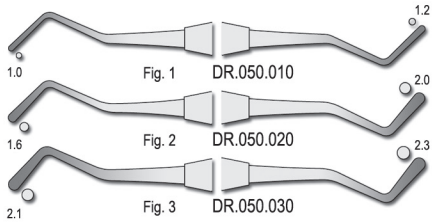

Pluggers / Przenośniki

6 mm solid handle
6 mm pełny uchwyt