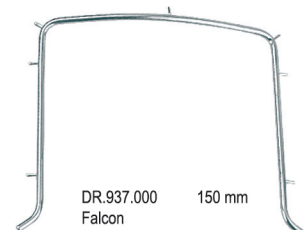

DR.929.170
Falcon

DR.931.170
Stokes

DR.932.170
Stokes/Palmer

Rubber dam frames
Ramki do koferdamu

Autoclavable
Możliwość sterylizacji w autoklawie

DR.938.130 130 mm
Young

DR.938.150 150 mm
Young

DR.937.000 150 mm
Falcon