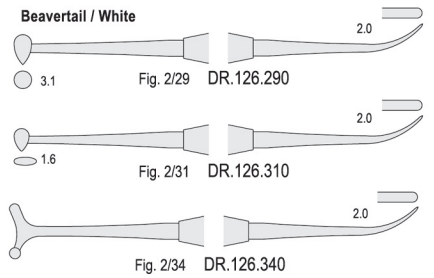

Classic Round

6 mm solid handle
6 mm pełny uchwyt

Filling instruments
Nakładacze

 Autoclavable
Możliwość sterylizacji w autoklawie

SOFT LINE INSTRUMENTS
soft and sure grip

Filling instruments
Nakładacze

Classic-8
5.5 mm solid handle
5.5 mm pełny uchwyt