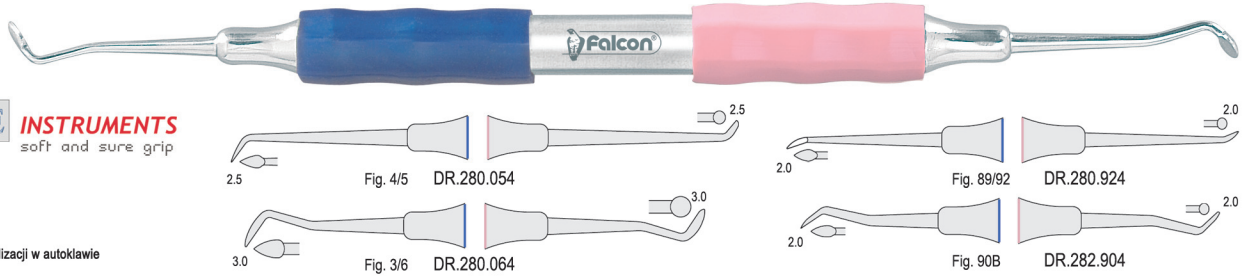

CLASSIC-LITE
10 mm hollow handle
10 mm pusty uchwyt

Cleoid-Discoïd Cleoid-Discoïd

Classic Round
6 mm solid handle
6 mm pełny uchwyt

Cleoid-Discoïd Cleoid-Discoïd

SOFT LINE INSTRUMENTS
soft and sure grip

135° C
Autoclavable
Możliwość sterylizacji w autoklawie

Filling removing instrument Instrument do usuwania wypełnienia

Applicators for calcium hydroxide Aplikatory do dycal

Applicator for medicaments Aplikator do leków

Automatic crown and bridge remover
Zbijak do koron samopowtarzalny