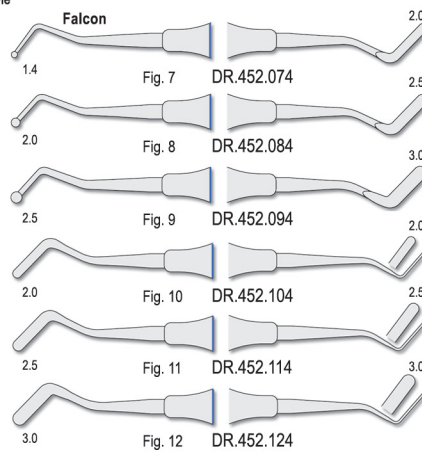

Classic Round

6 mm solid handle
6 mm pełny uchwyt

Filling instruments
Nakładacze

 Autoclavable
Możliwość sterylizacji w autoklawie

SOFT LINE INSTRUMENTS
soft and sure grip

Filling instruments
Nakładacze

Classic-8
5.5 mm solid handle
5.5 mm pełny uchwyt