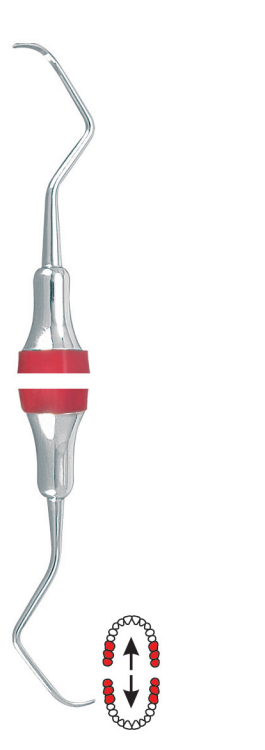

Fig. 9/10
DP.160.104
Red / Czerwona
Molars buccal and lingual surface
Powierzchnia policzkowa i podniebna / językowa trzonowców

Fig. 11/12
DP.160.114
Orange / Pomarańczowa
Posterior mesial surfaces
Powierzchnie mezjalne trzonowców