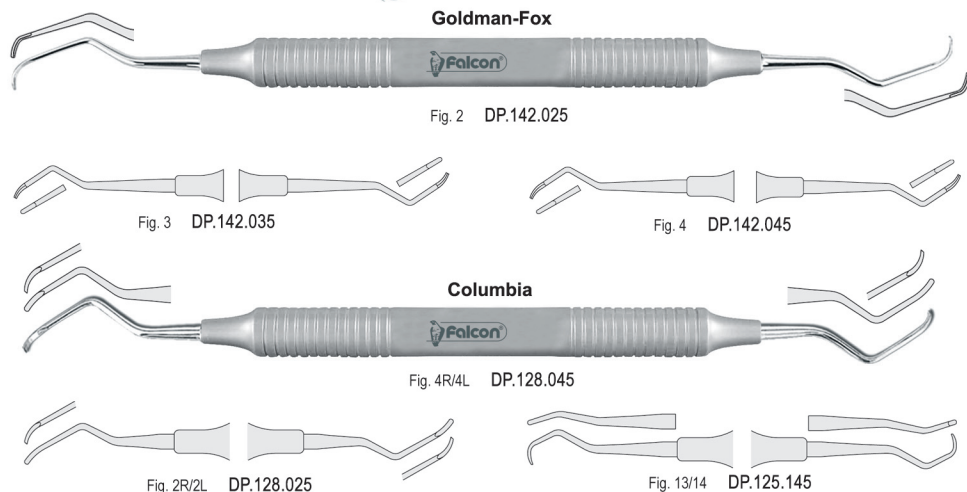

ClassicRound

DP.999.015
Set of 7 pieces
Zestaw 7 szt.

CLASSIC-LITE

DP.999.020
Set of 7 pieces
Zestaw 7 szt.

Universal curettes
Kirety uniwersalne

Classic-Round 6 mm solid handle
6 mm pełny uchwyt

Universal curettes
Kirety uniwersalne

CLASSIC-LITE 10 mm hollow handle
10 mm pusty uchwyt

Hoes / Skrobaczki
With tungsten carbide tips
Z końcówką z węgla spiekane

Chisels / Dłuta

Hoes / Skrobaczki

SOFT LINE INSTRUMENTS
soft and sure grip

**Scalers
Sierpy**

**Scalers
Sierpy**

**Easy
COLOR**

Scalers
Sierpy

● **Classic-Round** 6 mm solid handle
6 mm pełny uchwyt

○ **CLASSIC-LITE** 10 mm hollow handle
10 mm pusty uchwyt

Scalers
Sierpy

Darby Perry

Standard