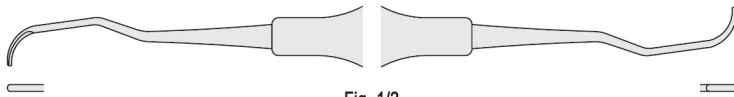

Anterior teeth
Zęby przednie

Fig. 1/2

Anterior teeth
Zęby przednie