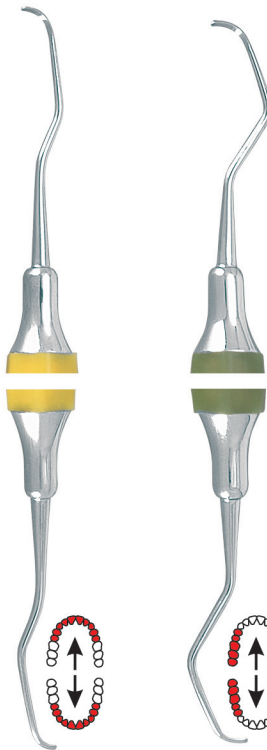

Fig. 5/6
DP.160.064
Yellow / Żółta
Anterior and Premolars
Zęby przednie i przedtrzonowe

Fig. 7/8
DP.160.084
Green / Zielona
Premolars and Molars
Zęby przedtrzonowe i trzonowe