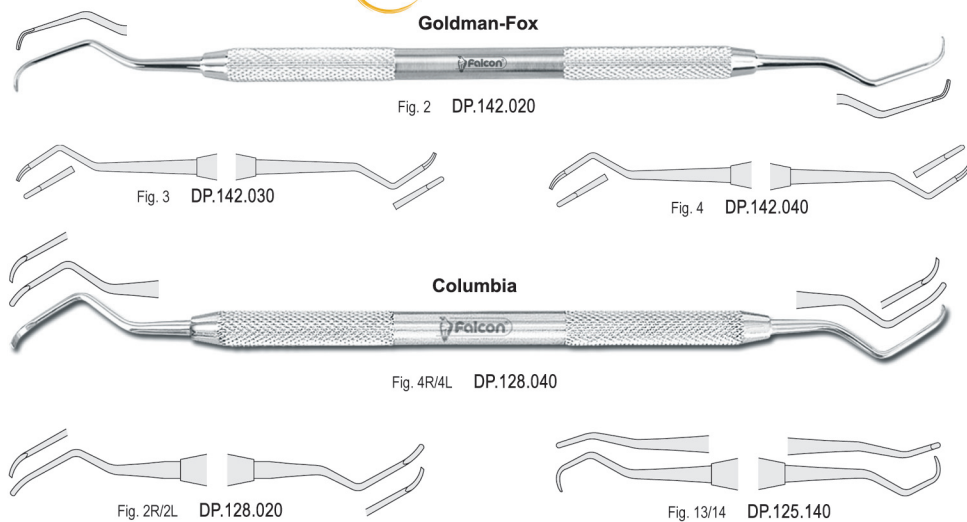

ClassicRound

DP.999.015
Set of 7 pieces
Zestaw 7 szt.

CLASSIC-LITE

DP.999.020
Set of 7 pieces
Zestaw 7 szt.

Universal curettes
Kirety uniwersalne

Classic-Round 6 mm solid handle
6 mm pełny uchwyt

Universal curettes
Kirety uniwersalne

CLASSIC-LITE 10 mm hollow handle
10 mm pusty uchwyt

Hoes / Skrobaczki
With tungsten carbide tips
Z końcówką z węgla spiekane

Chisels / Dłuta

Hoes / Skrobaczki

SOFT LINE INSTRUMENTS
soft and sure grip

**Scalers
Sierpy**

**Scalers
Sierpy**

**Easy
COLOR**

Scalers
Sierpy

● **Classic-Round** 6 mm solid handle
6 mm pełny uchwyt

○ **CLASSIC-LITE** 10 mm hollow handle
10 mm pusty uchwyt

Scalers
Sierpy

Darby Perry

Standard