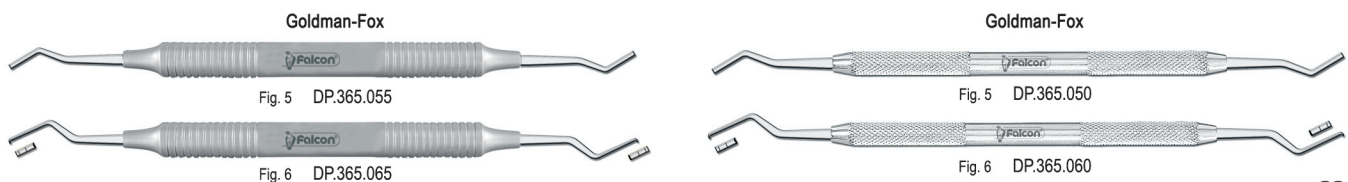

ClassicRound

DP.999.015
Set of 7 pieces
Zestaw 7 szt.

CLASSIC-LITE

DP.999.020
Set of 7 pieces
Zestaw 7 szt.

Universal curettes
Kirety uniwersalne

Classic-Round 6 mm solid handle
6 mm pełny uchwyt

Universal curettes
Kirety uniwersalne

CLASSIC-LITE 10 mm hollow handle
10 mm pusty uchwyt

Hoes / Skrobaczki
With tungsten carbide tips
Z końcówką z węgla spiekane

Chisels / Dłuta

Hoes / Skrobaczki

SOFT LINE INSTRUMENTS
soft and sure grip

**Scalers
Sierpy**

**Scalers
Sierpy**

**Easy
COLOR**

Scalers
Sierpy

● **Classic-Round** 6 mm solid handle
6 mm pełny uchwyt

○ **CLASSIC-LITE** 10 mm hollow handle
10 mm pusty uchwyt

Scalers
Sierpy

Darby Perry

Standard