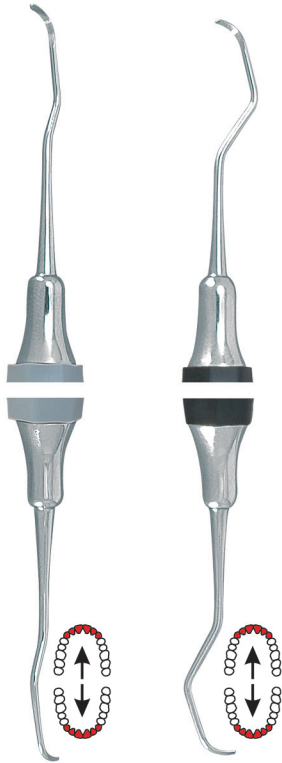

266,00 PLN
DP.999.011 Standard / Standardowe
Set of 7 pieces / Zestaw 7 szt.

Gracey curettes
Kirety Gracey

SOFT LINE INSTRUMENTS
soft and sure grip

Fig. 1/2
DP.160.024
Grey / Szara
Anterior teeth
Zęby przednie