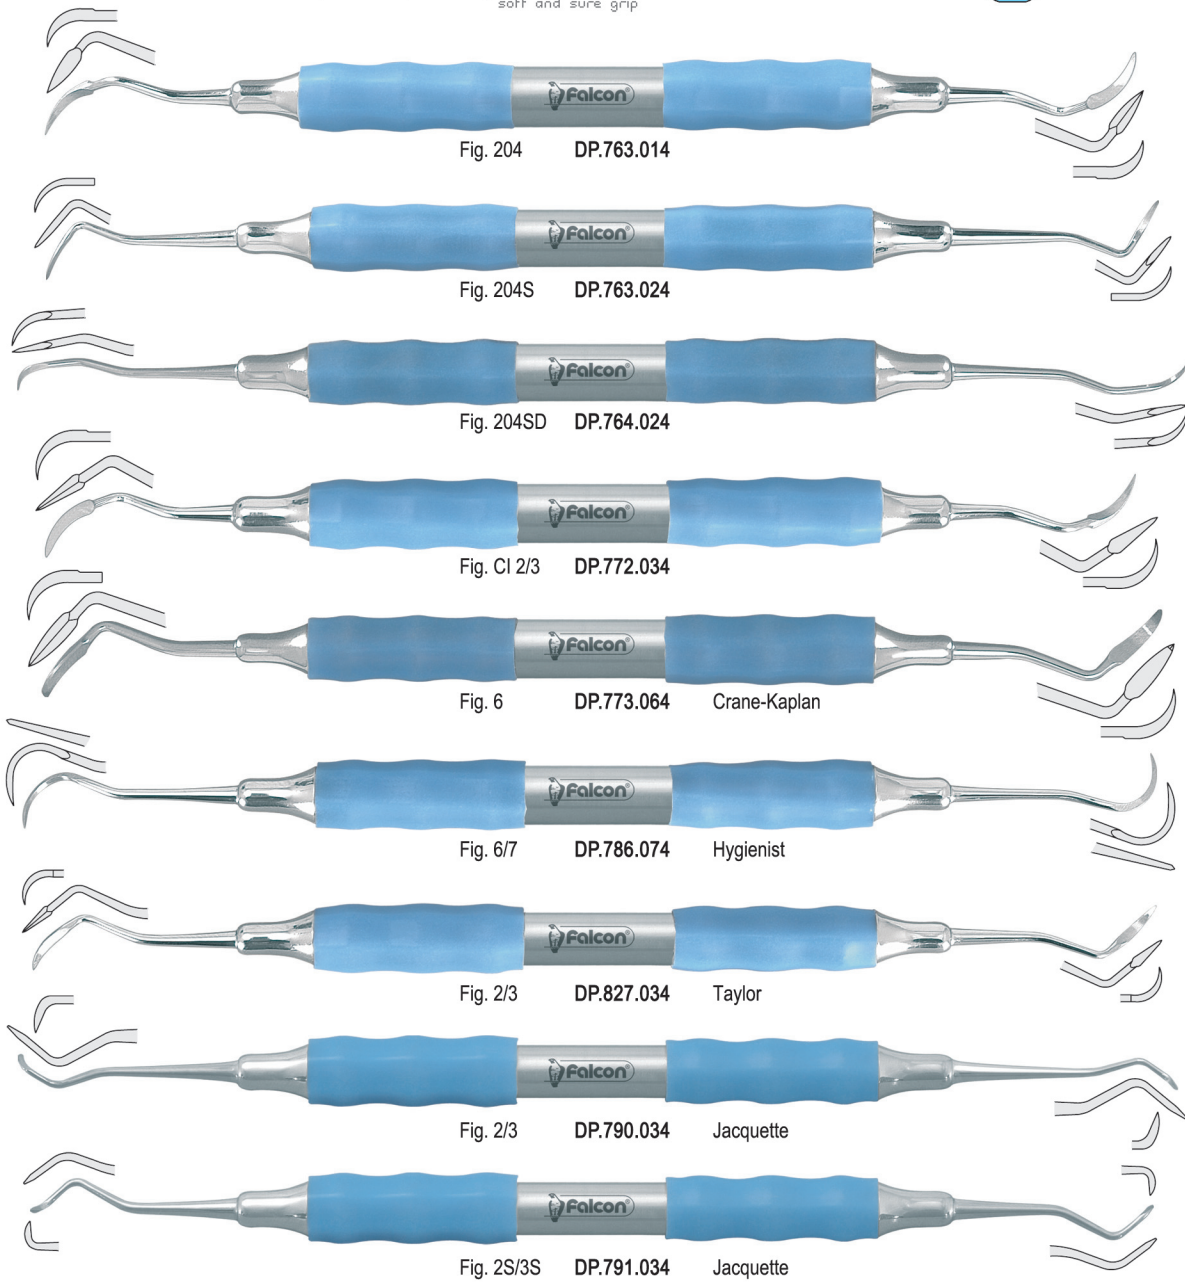

CLASSIC-LITE 10 mm hollow handle
10 mm pusty uchwyt

Hoes / Skrobaczki
With tungsten carbide tips
Z końcówką z węgla spiekane

Chisels / Dłuta

Hoes / Skrobaczki

SOFT LINE INSTRUMENTS
soft and sure grip

**Scalers
Sierpy**

**Scalers
Sierpy**

**Easy
COLOR**

Scalers
Sierpy

● **Classic-Round** 6 mm solid handle
6 mm pełny uchwyt

○ **CLASSIC-LITE** 10 mm hollow handle
10 mm pusty uchwyt

Scalers
Sierpy

Darby Perry

Standard