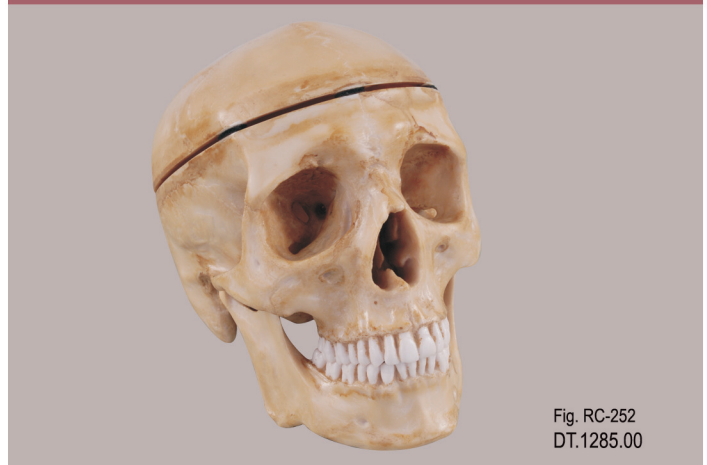

Model chirurgiczny, zgryz idealny, szczęka dorosłego

- Struktura kostna szczęki i żuchwy z zatoką szczękową
- Żuchwa ruchoma z możliwością wyjęcia
- Bazy twarde z zawiasami na stojaku - 32 zęby osadzone na stałe

Fig. RC-251
DT.1275.00

Skull model, adult size

- Removable cranial cap
- Moveable and removable mandible

Model czaszki dorosłego

- Możliwość zdjęcia mózgowcaszki
- Żuchwa ruchoma z możliwością wyjęcia

Fig. RC-252
DT.1285.00

Surgery model ideal occlusion, adult jaw ramified / Model chirurgiczny, zgryz idealny, szczęka dorosłego z przypadkami klinicznymi

- Complete Maxilla and Mandible bone structure with sinus cavity
- Detailed model to explain different diseases and treatments
- Moveable and removable mandible
- Rigid bases - 32 fixed teeth - Articulated with stand
- Shows caries (decayed teeth are removable)
- Shows healthy and decayed pulp canal
- Struktura kostna szczęki i żuchwy z zatoką szczękową
- Szczegółowy model pomocny przy objaśnianiu różnych chorób oraz sposobów ich leczenia
- Żuchwa ruchoma z możliwością wyjęcia
- Bazy twarde z zawiasami na stojaku - 32 zęby osadzone na stałe
- Pokazuje zmiany próchnicze (możliwość wyjęcia zębów z ubytkami)
- Pokazuje zdrowe kanały zębów oraz zapalenie miazgi