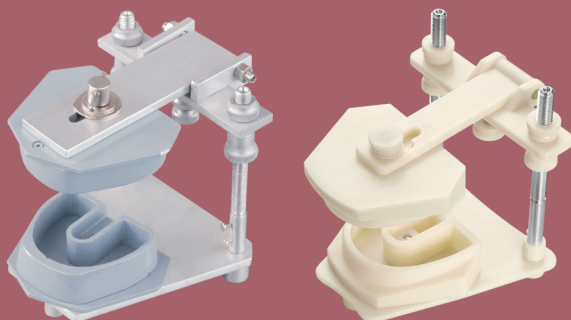

Model stomatologiczny, zgryz idealny, szczęka dorosłego

- Bazy elastyczne bez zawiasów - 32 zęby ruchome z korzeniami
- Model uniwersalny do demonstracji różnych metod leczenia stomatologicznego
- Ruchome zęby pozwalają na umieszczenie np. implantów lub koron
- Możliwość pokazania technik w ekstrakcji oraz sposobu użycia instrumentów ekstrakcyjnych
- Lepsza alternatywa dla modeli z bazami woskowymi

Model ortodontyczny, zgryz idealny, bazy elastyczne bez zawiasów

- 28 ruchomych zębów
- Uniwersalny model do demonstracji wielu technik leczenia ortodontycznego z możliwością użycia tymczasowych implantów

- 28 ruchomych zębów

- DT.1316.01 Teeth without roots
Zęby bez korzeni
DT.1316.02 Teeth with roots
Zęby z korzeniami

Typodonts

Typodont Articulator is an excellent demonstration and teaching aid. Articulation allows for a magnitude of adjustments to emulate a variety of malocclusions and skeletal discrepancies. Metal or plastic teeth seat in wax bases for simulation using various orthodontic appliances.

The teeth movement can be demonstrated by fitting required orthodontic appliances and placing typodont in hot water or oven for 30 to 60 minutes at 60 °C (140 °F).

Typodonty

Typodonty są bardzo dobrą pomocą dydaktyczną obrazującą różnego typu wady zgryzu oraz nieprawidłowości w budowie kostnej. Metalowe lub plastikowe zęby umiejscowione w bazie woskowej pozwalają na różnorakie ich ustawienie. Przemieszczanie zębów można zademonstrować poprzez ustawienie ich w wybranej bazie woskowej i zanurzenie w gorącej wodzie od 30 do 60 min. w temperaturze 60°C (140°F).